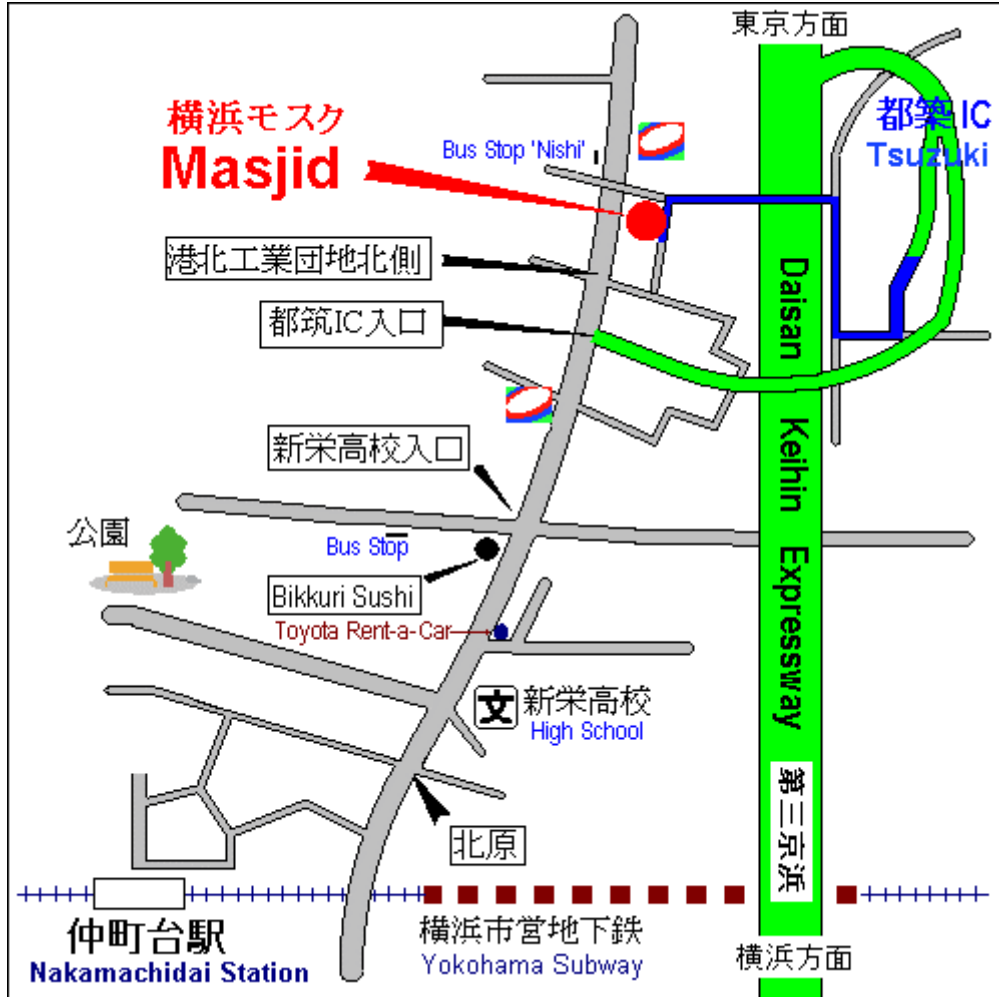

By Road :

2 minutes from Tsuzuki exit of Daisan Kiehin.

By Public Transport :

20 minutes walk from Nakamachidai station

Bus from Nakamachidai station (No.302)
2 minutes walk from Nishi stop.

15 minutes walk from Higashi Yamata station

Bus from Tsunashima station (No.71)
10 minutes walk from Shinei Koko Kitaguchi stop.

Address : 1-31-13 Hayabuchi, Tsuzuki-ku,
Yokohama-city, Kanagawa Prefecture 224-0025

道路 :

第三京浜道路都築出口より 2 分

公共交通機関 :

横浜市営地下鉄(ブルー) 仲町台駅より徒歩 20 分
同駅よりバス(302 番) 西バス停より徒歩 2 分

横浜市営地下鉄(グリーン) 東山田駅より徒歩 15 分

東横線綱島駅よりバス(71 番)
新栄高校北口バス停より徒歩 10 分

所在地 : 〒224-0025 神奈川県横浜市都筑区
早淵 1-31-13