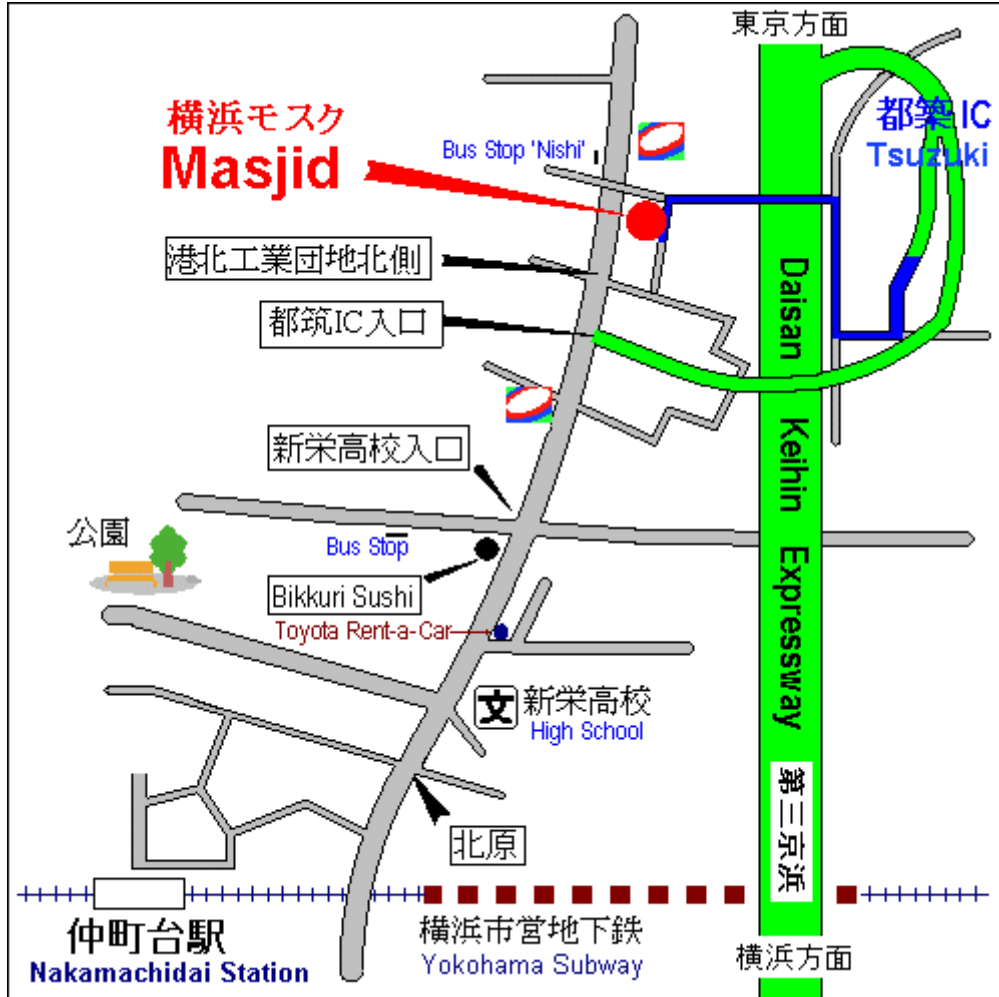

By Road :

2 minutes from Tsuzuki exit of Daisan Kiehin.

By Public Transport :

20 minutes walk from Nakamachidai station

Bus from Nakamachidai station (No.302)
2 minutes walk from Nishi stop.

15 minutes walk from Higashi Yamata station

Bus from Tsunashima station (No.71)
10 minutes walk from Shinei Koko Kitaguchi stop.

Address : 1-31-13 Hayabuchi, Tsuzuki-ku,
Yokohama-city, Kanagawa Prefecture 224-0025

道路 :

第三京浜道路都築出口より 2分

公共交通機関 :

横浜市営地下鉄(ブルー) 仲町台駅より徒歩 20分
同駅よりバス(302番) 西バス停より徒歩 2分

横浜市営地下鉄(グリーン) 東山田駅より徒歩 15分

東横線綱島駅よりバス(71番)
新栄高校北口バス停より徒歩 10分

所在地 : 〒224-0025 神奈川県横浜市都筑区
早淵 1-31-13